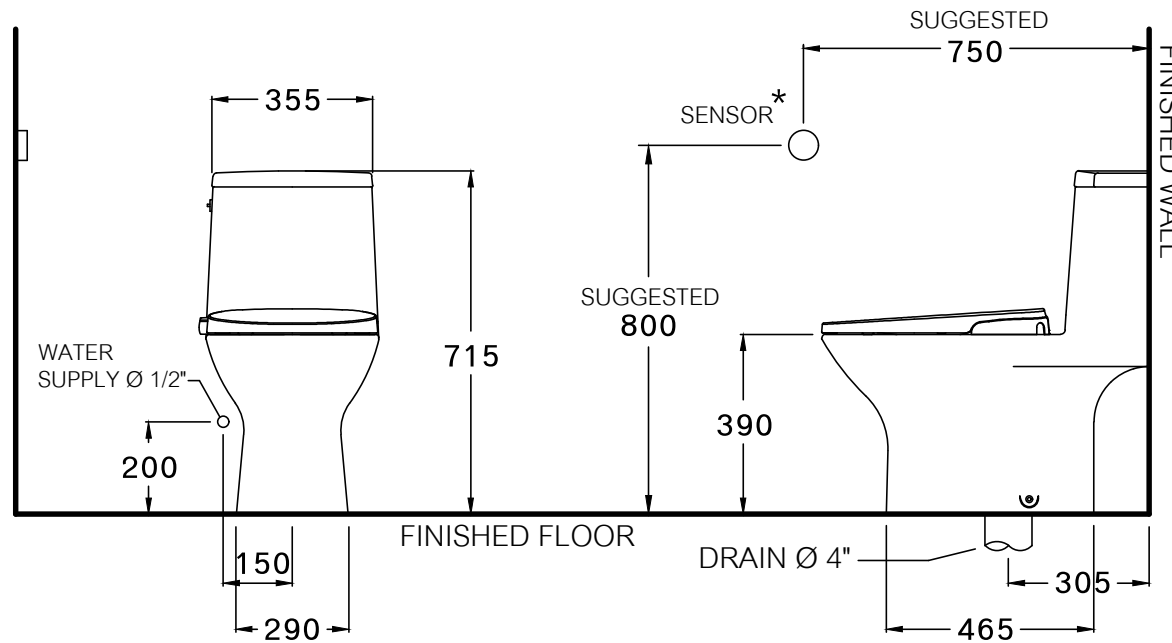

CATALOG DRAWING	
CODE	C-105327(CN4)
MODEL	Micc 1 Pc. (Touchless)
SEAT	C-92204
ISSUE	30/04/2021

* ชุดเซ็นเซอร์สามารถติดตั้งได้ทั้งข้างซ้ายและขวาของสุขภัณฑ์ ทั้งนี้ให้พิจารณาความเหมาะสมของสถานที่ติดตั้งเป็นสำคัญ